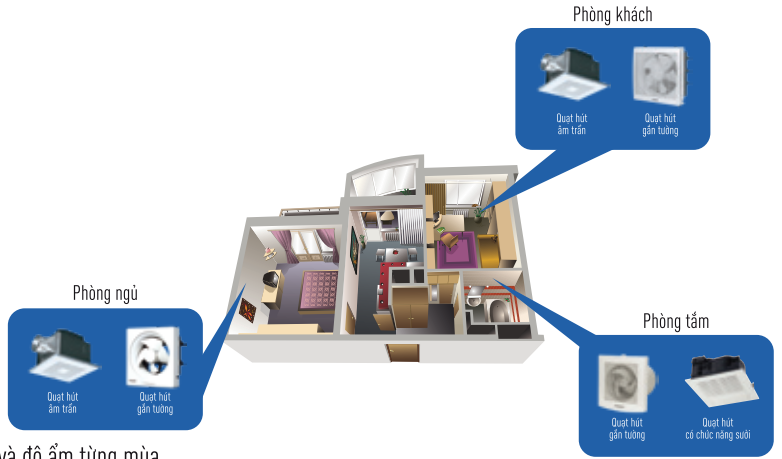

Lợi ích của việc sử dụng quạt hút:

- Duy trì dưỡng khí trong lành
- Khử mùi (mùi vật nuôi, mùi khói thuốc,...)
- Loại bỏ bụi bẩn, ẩm mốc và nguồn không khí ô nhiễm

Quạt hút Panasonic lựa chọn tối ưu vì:

- Vận hành êm ái, độ ồn thấp: 20 dB
- Động cơ DC tiết kiệm điện lên tới 35%
- Động cơ bạc đạn, tuổi thọ lên đến 60.000 giờ
- Thiết kế cánh quạt khí động học giúp giảm thiểu độ ồn
- 3 cấp độ lưu lượng gió phù hợp với yêu cầu thông thoáng khí và độ ẩm từng mùa

QUẠT HÚT ÂM TRẦN - Quạt êm, hiệu năng cao

Sử dụng cho phòng ngủ, phòng khách, văn phòng

Mã số		Công suất (W)	Lưu lượng gió (CMH)	Độ ồn (dB)	Kích thước cửa lỗ vuông (cm)	
Made in Thái Lan	Made in Việt Nam					
Dùng với ống dẫn Ø100mm - 1 cấp tốc độ						
FV-17CU8	FV-17CU9	7.5	85	23	17.7	2.440.000
FV-24CU8	FV-24CU9	10.5	140	25	24	3.010.000
FV-24CD8	FV-24CD9	13.5	170	28.5	24	3.100.000
FV-24CH8	FV-24CH9	16.5	200	32	24	3.280.000