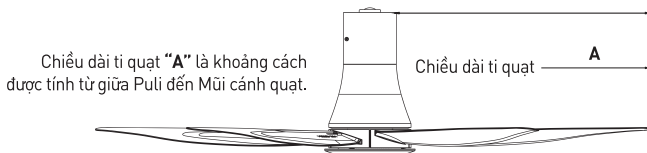

KẾT NỐI QUẠT TRẦN BẰNG WIRELESS

CHÚ Ý:

- * Một tài khoản có thể kết nối tối đa 8 quạt trần
- * Một quạt trần kết nối được 4 tài khoản

ĐIỀU KHIỂN BẰNG ỨNG DỤNG DI ĐỘNG

Để điều khiển quạt trần bằng điện thoại, người dùng chỉ cần kết nối ứng dụng với bộ định tuyến.

* Thiết bị di động cần có: iOS 12 và Android 6 trở lên.

Cách xác định chiều dài ti quạt

Quạt trần có Ti quạt cố định với Motor

Chiều dài ti quạt "A" là khoảng cách được tính từ giữa Pulley đến Mũi cánh quạt.