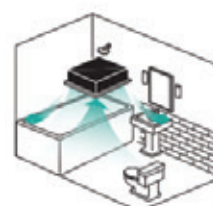

FV-30BG3

- Kích thước lắp đặt 300x 300mm

- Kích thước ống dẫn Ø100mm

	Công suất (W)	Lưu lượng gió (CMH)	Độ ồn (dB)
Sưởi ấm	1,500	170	46
Thông gió	28		39

CHỨC NĂNG QUẠT HÚT SƯỜI

SƯỜI ẤM

SÁY KHÔ

GIÓ MÁT