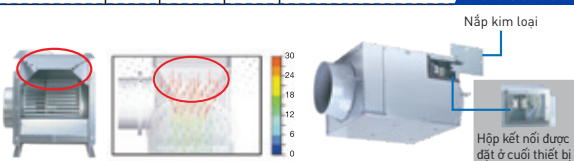

Thiết kế đặc trưng hình nón, xiên

Vận tốc gió thổi ra thay đổi theo hình dạng của vỏ quạt, với thiết kế mới giúp giảm thiểu sự lưu thông không đều của không khí bên trong quạt, trang bị thêm vật liệu hấp thụ âm thanh làm giảm tiếng ồn trong lúc vận hành.

Nhỏ gọn, dễ lắp đặt và kiểm tra

Thiết kế nhỏ gọn thích hợp lắp đặt ở nơi có không gian trần hẹp. Hộp kết nối dây được trang bị vỏ bọc kim loại tăng độ bền và an toàn và giúp dễ dàng trong việc tháo lắp, kiểm tra sản phẩm.

Sử dụng cho văn phòng, phòng họp, căn hộ cao cấp

Mã số	Cấp độ	W	CMH	dB	Kích thước ống dẫn (mm)	
FV-12NS3	Hi	18	180	21	Ø100	3.255.000
	Low	17	145	17		
FV-15NS3	Hi	33	340	25	Ø150	4.312.000
	Low	29.5	275	22		
FV-18NS3	Hi	60	500	29	Ø150	5.148.000
	Low	55	405	27		
FV-18NF3	Hi	91	770	31	Ø200	6.292.000
	Low	80	620	29		
FV-20NS3	Hi	120	920	32	Ø200	7.777.000
	Low	113	720	29		
FV-23NL3	Hi	230	1200	40	Ø200	9.449.000
	Low	170	900	34		
FV-25NS3	Hi	345	1700	41	Ø250	12.496.000
	Low	265	1380	38		
FV-25NF3	Hi	390	1900	43	Ø250	14.280.000
	Low	325	1600	40