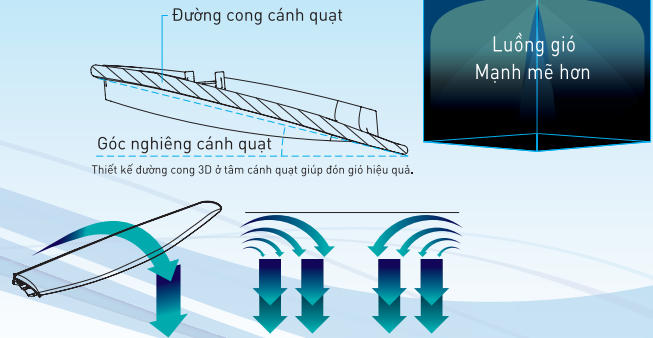

10.380.000

Đường kính cánh 120 cm
Chiều dài ti 27.8 cm

F-48DGL

- Điều khiển từ xa bằng ứng dụng Panasonic và kết nối Wireless 2.4 GHz (Phù hợp cho cả hệ điều hành iOS và Android)
- Công suất 50W (quạt: 31W, đèn: 19W)
- Động cơ DC thế hệ mới
- 3 cấp độ an toàn (khóa cánh an toàn, dây an toàn, công tắc an toàn)
- 10 cấp độ gió, lưu lượng gió 200m³/phút
- Thiết kế cánh quạt cải tiến giúp lan tỏa gió nhẹ nhàng, êm dịu
- Tích hợp đèn LED có thể thay đổi theo 4 chế độ màu và 3 mức ánh sáng
- 3 cấp độ ánh sáng ban đêm (Night light)
- Chức năng tạo gió tự nhiên 1/f Yuragi
- Chế độ hẹn giờ Mở/Tắt trong vòng 24 tiếng
- Chế độ gió theo nhịp sinh học lúc ngủ (Sleep mode) có thể tùy chỉnh linh hoạt
- Tính năng đổi chiều quạt quay hỗ trợ làm mát nhanh khi dùng chung với máy lạnh

11.280.000

Động cơ điện một chiều

Động cơ điện một chiều (DC) là công nghệ mới, được Tập đoàn Panasonic ứng dụng vào việc sản xuất quạt trần. Với động cơ 1 chiều (DC) giúp mức tiêu thụ điện thấp hơn so với động cơ xoay chiều (AC). Động cơ 1 chiều cũng có trọng lượng nhẹ hơn so với động cơ xoay chiều (AC)

Thiết kế cánh quạt 3D

Thiết kế cánh quạt 3D độc đáo và duy nhất giúp mang lại luồng gió êm ái và mạnh mẽ, tuy vậy vẫn giảm thiểu tối đa tiếng ồn.

⚠ Cảnh báo: Dùng Dimmer điều khiển quạt sẽ gây cháy mạch