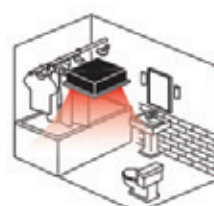

FV-30BG3

- Kích thước lắp đặt 300x 300mm

- Kích thước ống dẫn Ø100mm

	Công suất (W)	Lưu lượng gió (CMH)	Độ ồn (dB)
Sưởi ấm	1,500	170	46
Thông gió	28		39

CHỨC NĂNG QUẠT HÚT SƯỜI

SƯỜI ẤM

SÁY KHÔ

GIÓ MÁT