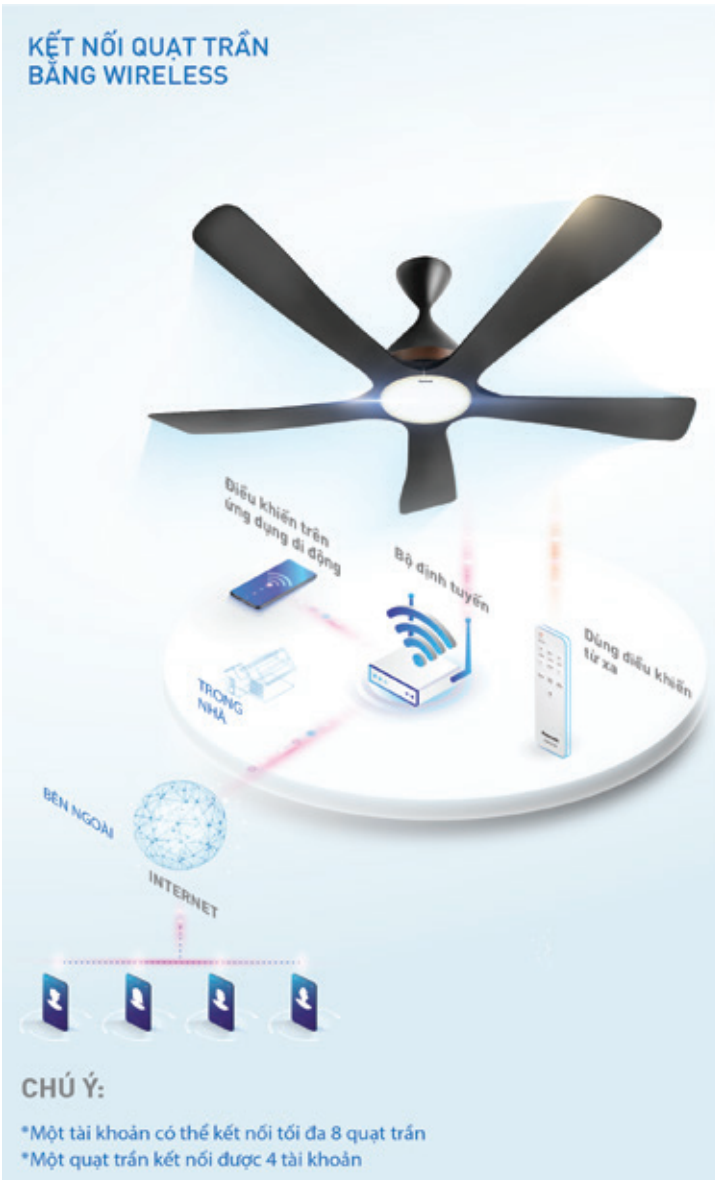

KẾT NỐI QUẠT TRẦN BẰNG WIRELESS

CHÚ Ý:

- Một tài khoản có thể kết nối tối đa 8 quạt trần
- Một quạt trần kết nối được 4 tài khoản

ĐIỀU KHIỂN BẰNG ỨNG DỤNG DI ĐỘNG

Để điều khiển quạt trần bằng điện thoại, người dùng chỉ cần kết nối ứng dụng với bộ định tuyến.

* Thiết bị di động cần có: iOS 12 và Android 6 trở lên.