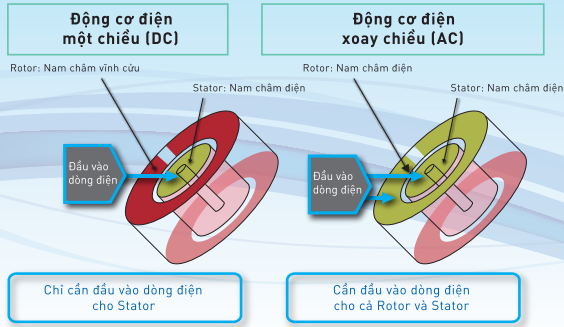

13.430.000

Đường kính cánh 150 cm
Chiều dài ti 37.3 cm

F-60DHN

- Điều khiển từ xa bằng ứng dụng Panasonic và kết nối Wireless 2.4 GHz (Phù hợp cho cả hệ điều hành iOS và Android)
- Công suất 54W
- Động cơ DC thế hệ mới
- 3 cấp độ an toàn (khóa cánh an toàn, dây an toàn, công tắc an toàn)
- 10 cấp độ gió, lưu lượng gió 300m³/phút
- Thiết kế cánh quạt để tạo ra luồng gió rộng, làm mát nhanh, phù hợp cho không gian lớn
- Chức năng tạo gió tự nhiên 1/f Yuragi
- Chế độ hẹn giờ Mở/Tắt trong vòng 24 tiếng
- Chế độ gió theo nhịp sinh học lúc ngủ (Sleep mode) có thể tùy chỉnh linh hoạt
- Tính năng đổi chiều quạt quay hỗ trợ làm mát nhanh khi dùng chung với máy lạnh

10.380.000

Đường kính cánh 120 cm
Chiều dài ti 27.8 cm

F-48DGL

- Điều khiển từ xa bằng ứng dụng Panasonic và kết nối Wireless 2.4 GHz (Phù hợp cho cả hệ điều hành iOS và Android)
- Công suất 50W (quạt: 31W, đèn: 19W)
- Động cơ DC thế hệ mới
- 3 cấp độ an toàn (khóa cánh an toàn, dây an toàn, công tắc an toàn)
- 10 cấp độ gió, lưu lượng gió 200m³/phút
- Thiết kế cánh quạt cải tiến giúp lan tỏa gió nhẹ nhàng, êm dịu
- Tích hợp đèn LED có thể thay đổi theo 4 chế độ màu và 3 mức ánh sáng
- 3 cấp độ ánh sáng ban đêm (Night light)
- Chức năng tạo gió tự nhiên 1/f Yuragi
- Chế độ hẹn giờ Mở/Tắt trong vòng 24 tiếng
- Chế độ gió theo nhịp sinh học lúc ngủ (Sleep mode) có thể tùy chỉnh linh hoạt
- Tính năng đổi chiều quạt quay hỗ trợ làm mát nhanh khi dùng chung với máy lạnh

11.280.000

Động cơ điện một chiều

Động cơ điện một chiều (DC) là công nghệ mới, được Tập đoàn Panasonic ứng dụng vào việc sản xuất quạt trần. Với động cơ 1 chiều (DC) giúp mức tiêu thụ điện thấp hơn so với động cơ xoay chiều (AC). Động cơ 1 chiều cũng có trọng lượng nhẹ hơn so với động cơ xoay chiều (AC)