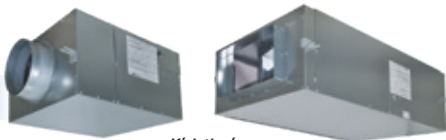

Lợi ích của việc sử dụng quạt hút:

- Duy trì dưỡng khí trong lành
- Khử mùi (mùi vật nuôi, mùi khói thuốc,...)
- Loại bỏ bụi bẩn, ẩm mốc và nguồn không khí ô nhiễm

Quạt hút Panasonic lựa chọn tối ưu vì:

- Vận hành êm ái, độ ồn thấp: 20 dB
- Động cơ DC tiết kiệm điện lên tới 35%
- Động cơ bạc đạn, tuổi thọ lên đến 60.000 giờ
- Thiết kế cánh quạt khí động học giúp giảm thiểu độ ồn
- 3 cấp độ lưu lượng gió phù hợp với yêu cầu thông thoáng khí và độ ẩm từng mùa

QUẠT HÚT ÂM TRẦN - Quạt êm, hiệu năng cao

Sử dụng cho phòng ngủ, phòng khách, văn phòng

Mã số		Công suất (W)	Lưu lượng gió (CMH)	Độ ồn (dB)	Kích thước cửa lỗ vuông (cm)	
Made in Thái Lan	Made in Việt Nam					
Dùng với ống dẫn Ø100mm - 1 cấp tốc độ						
FV-17CU8	FV-17CU9	7.5	85	23	17.7	2.440.000
FV-24CU8	FV-24CU9	10.5	140	25	24	3.010.000
FV-24CD8	FV-24CD9	13.5	170	28.5	24	3.100.000
FV-24CH8	FV-24CH9	16.5	200	32	24	3.280.000

Dùng với ống dẫn Ø150mm - 2 cấp tốc độ

Mã số	Lưu lượng gió (CMH)		Độ ồn (dB)	Kích thước cửa lỗ vuông (cm)	
	Low	Hi			
FV-27CH9	23	260	30	27	4.850.000
	28	330	34		
FV-32CD9	32	300	28	32	6.490.000
	42	430	36		
FV-32CH9	45	400	34	32	7.050.000
	55	530	41		
FV-38CD8	66	430	35	38.5	8.790.000
	90	640	44		
FV-38CH8	89	525	40	38.5	9.590.000
	122	800	50		

Dòng quạt hút có sensor

Mã số	Công suất (W)	Lưu lượng gió (CMH)	Độ ồn (dB)	Kích thước cửa lỗ vuông (cm)	
Dùng với ống dẫn Ø100mm - 1 cấp tốc độ					
FV-24CUR1	11	140	25	24	4.320.000
FV-24CHR1	17	200	32	24	4.515.000
<i>*Sensor chuyển động</i>					
FV-24CURV1	11	140	25	24	5.720.000
FV-24CHR1V1	17	200	32	24	5.920.000
<i>*Sensor chuyển động & độ ẩm</i>					

Mạnh mẽ với luồng gió kép

Thiết kế đặc biệt với luồng gió kép bên trong giúp tạo ra lượng không khí lớn và áp suất tĩnh cao.

QUẠT HÚT CABINET - Độ ồn thấp

3 pha

Mã số	W	CMH	dB	Kích thước ống dẫn (mm)	
FV-28NX3	600	2600	44	Ø250	20.900.000
FV-25SW3	940	4000	43	250 x 500	35.706.000
FV-25SM3	1180	5200	45	250 x 700	43.050.000

Thiết kế đặc trưng hình nón, xiên