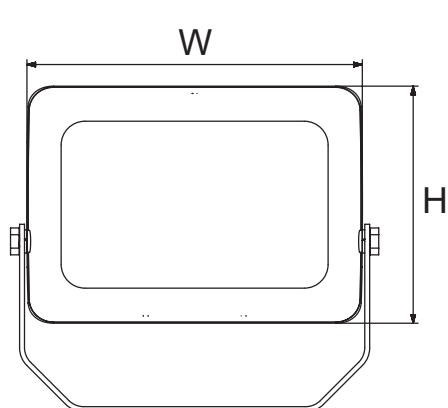

Seri FLD	Mã hàng Model	Quang thông Lumens	Nhiệt độ màu CCT	Kích thước Size (WxHxL)	Đóng gói Package	Đơn giá (VND)
	FLD-10RGB	-	RGB	115x135x40mm	1 cái/hộp 20 cái/thùng	563.600
	FLD-20RGB	-	RGB	115x200x50mm	1 cái/hộp 20 cái/thùng	939.100
	FLD-10T FLD-10V	800Lm	6000-6500k 2800-3200k	137x97x26mm	1 cái/hộp 20 cái/thùng	369.900
	FLD-20T FLD-20V	1600Lm	6000-6500k 2800-3200k	205x145x36mm	1 cái/hộp 20 cái/thùng	581.900
	FLD-30T FLD-30V	2400Lm	6000-6500k 2800-3200k	205x145x36mm	1 cái/hộp 10 cái/thùng	768.900
	FLD-50T FLD-50V	4000Lm	6000-6500k 2800-3200k	274x194x48mm	1 cái/hộp 10 cái/thùng	1.098.900
	FLD-80T FLD-80V	6400Lm	6000-6500k 2800-3200k	301x246x100mm	4 cái/thùng	2.475.000
	FLD-100T FLD-100V	8000Lm	6000-6500k 2800-3200k	350x295x65mm	4 cái/thùng	2.721.400
	FLD-150T FLD-150V	12.000Lm	6000-6500k 2800-3200k	395x315x75mm	1 cái/thùng	3.463.900
	FLD-200T FLD-200V	16.000Lm	6000-6500k 2800-3200k	400x350x53.5mm	1 cái/thùng	5.174.400