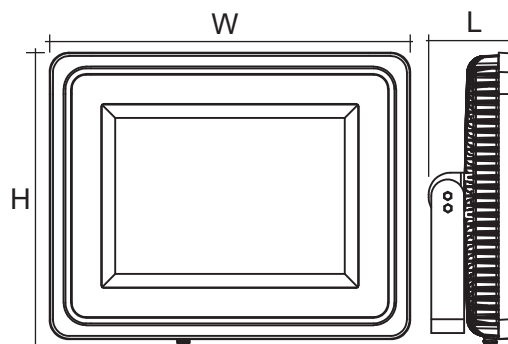

Seri FLD5

Mã hàng Model	Quang thông Lumens	Nhiệt độ màu CCT	Kích thước Size (WxHxL)	Đóng gói Package	Đơn giá (VND)
FLD5-20RGB	-	RGB	125x155x30mm	1 cái/hộp 36 cái/thùng	666.800

10W

20W

30W

Mã hàng Model	Quang thông Lumens	Nhiệt độ màu CCT	Kích thước Size (WxHxL)	Đóng gói Package	Đơn giá (VND)
FLD5-10T FLD5-10V	1100Lm	6000-6500K 2800-3200K	104x128x27mm	1 cái/hộp 36 cái/thùng	369.900
FLD5-20T FLD5-20V	2200Lm	6000-6500K 2800-3200K	125x155x28mm	1 cái/hộp 30 cái/thùng	581.900
FLD5-30T FLD5-30V	3300Lm	6000-6500K 2800-3200K	168x213x30mm	1 cái/hộp 20 cái/thùng	768.900