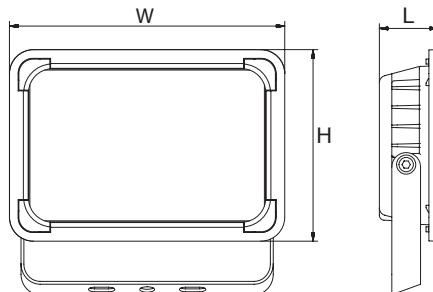

Seri FLD2

Mã hàng Model	Quang thông Lumens	Nhiệt độ màu CCT	Kích thước Size	Đóng gói Package	Đơn giá (VND)
10W FLD2-10T FLD2-10V	900 lm	6000-6500k 2800-3200k	115x102x25mm	1 cái/hộp 20 cái/thùng	369.900
20W FLD2-20T FLD2-20V	1800 lm	6000-6500k 2800-3200k	150x133x29mm	1 cái/hộp 10 cái/thùng	581.900
30W FLD2-30T FLD2-30V	2700 lm	6000-6500k 2800-3200k	180x157x32mm	1 cái/hộp 10 cái/thùng	768.900
50W FLD2-50T FLD2-50V	4500 lm	6000-6500k 2800-3200k	233x205x40mm	1 cái/hộp 5 cái/thùng	1.098.900
100W FLD2-100T FLD2-100V	10.000 lm	6000-6500k 2800-3200k	338x248x98mm	1 cái/thùng	2.721.400
150W FLD2-150T FLD2-150V	15.000 lm	6000-6500k 2800-3200k	338x248x98mm	1 cái/thùng	3.463.900
200W FLD2-200T FLD2-200V	20.000 lm	6000-6500k 2800-3200k	414x305x103mm	1 cái/thùng	5.174.400