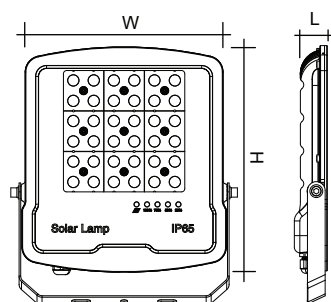

LED Pha Năng Lượng Mặt Trời

Seri SFLD	Mã hàng Model	Quang thông Lumens	Công suất tấm pin (Wp)	Kích thước đèn WxHxL (mm)	Kích thước tấm pin WxHxL (mm)	Đóng gói Package	Đơn giá (VNĐ)
	SFLD-20T SFLD-20V	360Lm	6Wp	203x237x40	368x190x20	1 cái/hộp 12 cái/thùng	1.672.000
	SFLD-30T SFLD-30V	480Lm	9Wp	203x237x40	368x240x20	1 cái/hộp 12 cái/thùng	1.888.000
	SFLD-50T SFLD-50V	960Lm	15Wp	203x237x40	373x316x20	1 cái/hộp 12 cái/thùng	2.188.000
	SFLD-100T SFLD-100V	2100Lm	20Wp	282x321x41	374x376x20	1 cái/hộp 4 cái/thùng	3.704.000
	SFLD-200T SFLD-200V	4000Lm	35Wp	333x420x51	723x361x27	1 cái/hộp 4 cái/thùng	6.800.000
	SFLD-300T SFLD-300V	5800Lm	40Wp	385x470x51	703x451x27.5	1 cái/hộp 3 cái/thùng	9.180.000

1-5 giờ đầu độ sáng 80-100%	6-10 giờ sau độ sáng 40-50%	2 giờ cuối độ sáng 20%

Dây điện nối dài cho đèn Solar	Mã số / Diễn giải	Đơn giá (VNĐ)
	DCW275-5 Dây điện nối dài 2x0.75mm², 5m, dùng cho SFLD 20W-200W	331.900
	DCW275-10 Dây điện nối dài 2x0.75mm², 10m, dùng cho SFLD 20W-200W	536.000
	DCW2150-5 Dây điện nối dài 2x1.5mm², 5m, dùng cho SFLD 300W	553.000
	DCW2150-10 Dây điện nối dài 2x1.5mm², 10m, dùng cho SFLD 300W	919.000