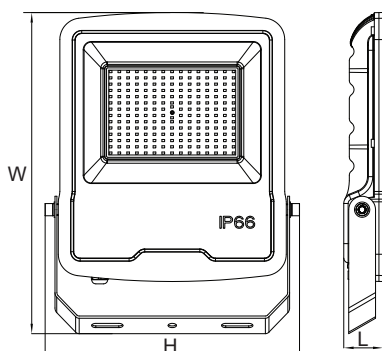

300W

400W

FLD5-300T FLD5-300V	36000Lm	6000-6500K 2800-3200K	599x442x62mm	1 cái/thùng	9.075.000
FLD5-400T FLD5-400V	48000Lm	6000-6500K 2800-3200K	599x442x62mm	1 cái/thùng	20.130.000